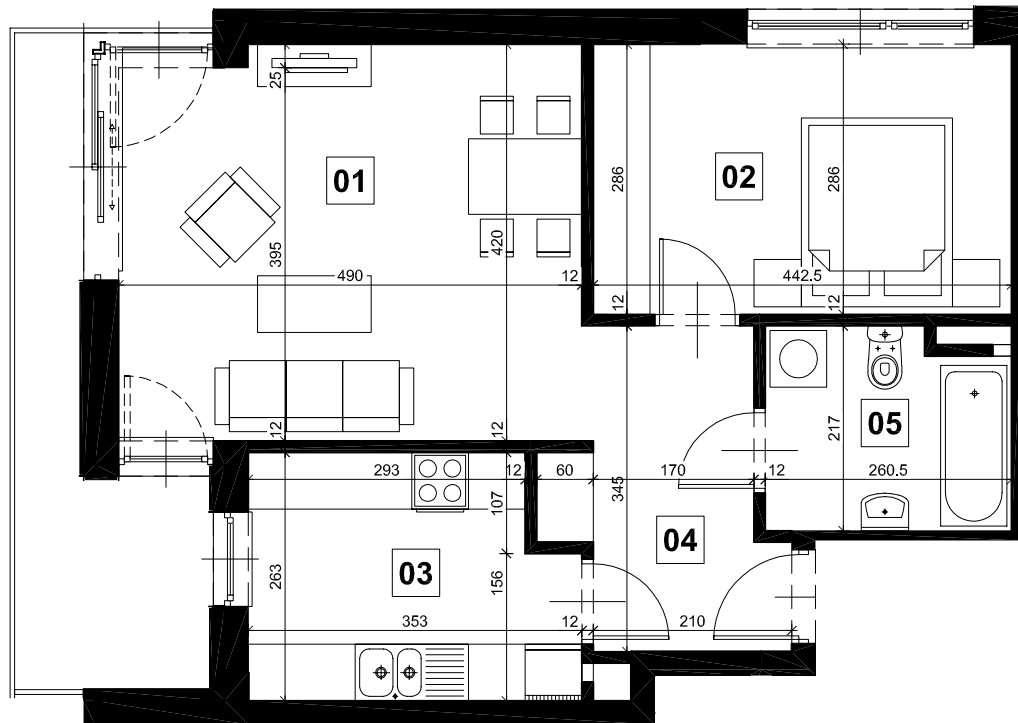

www.kkbud.pl

www.golabosuch.com

UWAGA: Powierzchnie podano na podstawie projektu budowlanego. Docelowe powierzchnie mogą się nieznacznie różnić od przedstawionych na rysunku.

BUDYNEK WIELORODZINNY W PRUSZKOWIE - UL. PRZESKOK

Pow. użytkowa (m²) **53,8**
w tym:

- | | |
|------------------|------------------------|
| 1. Pokój dzienny | 20,2 (m ²) |
| 2. Sypialnia | 12,7 (m ²) |
| 3. Kuchnia | 8,6 (m ²) |
| 4. Hall | 6,9 (m ²) |
| 5. Łazienka | 5,4 (m ²) |
| + Balkon | 8,0 (m ²) |

PIĘTRO
III

NR MIESZKANIA
16