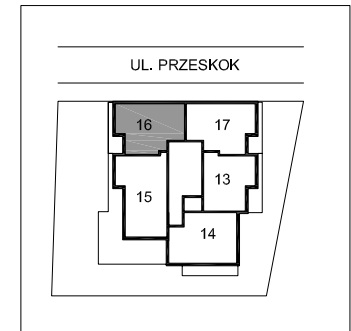

BUDYNEK WIELORODZINNY W PRUSZKOWIE - UL. PRZESKOK

Biuro sprzedaży:
K&K Sp. z o.o.
Al. Wojska Polskiego 23/316
05-800 Pruszków
tel.: (022) 759 80 63
fax: (022) 759 82 43
e-mail: biuro@kkbud.pl
www: www.kkbud.pl